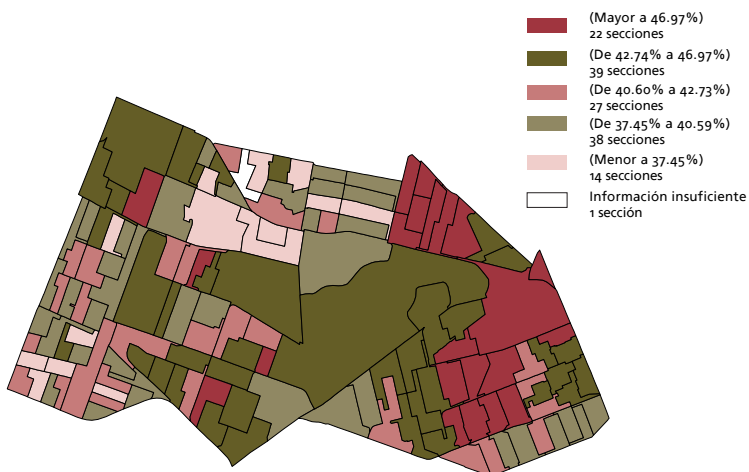

Niveles de participación electoral global por sección, según sexo y grandes grupos de edad de los votantes

Global

Hombres

Mujeres

18 a 34 años

35 a 64 años

65 y más