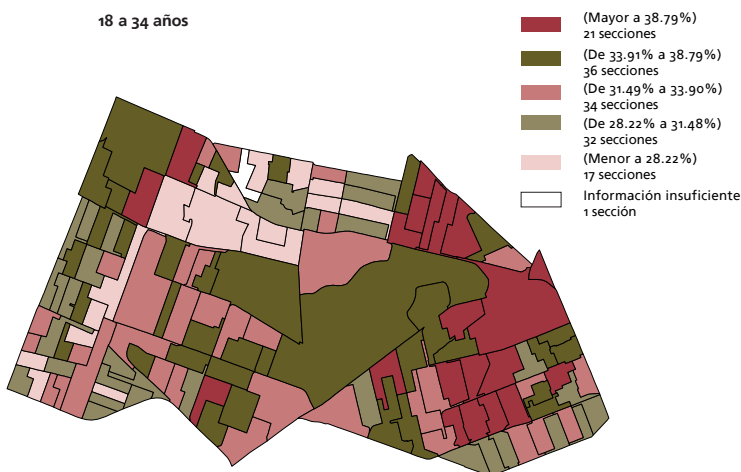

Niveles de participación electoral global por sección, según sexo y grandes grupos de edad de los votantes

Global

Hombres

Mujeres

18 a 34 años

35 a 64 años

65 y más