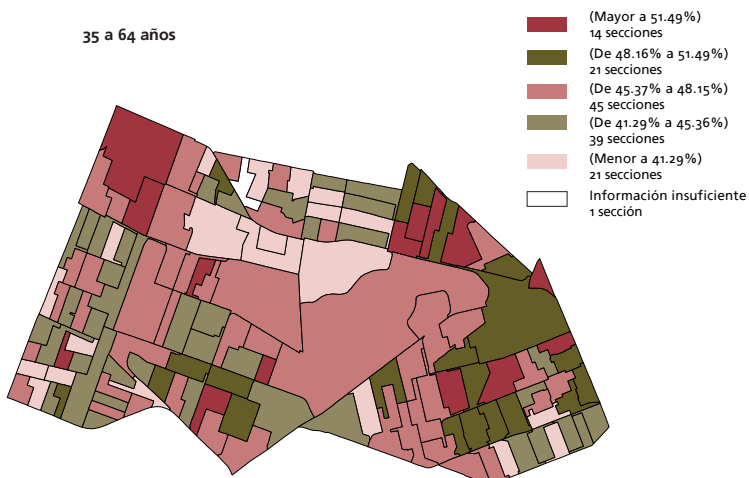

Niveles de participación electoral global por sección, según sexo y grandes grupos de edad de los votantes

Global

Hombres

Mujeres

18 a 34 años

35 a 64 años

65 y más