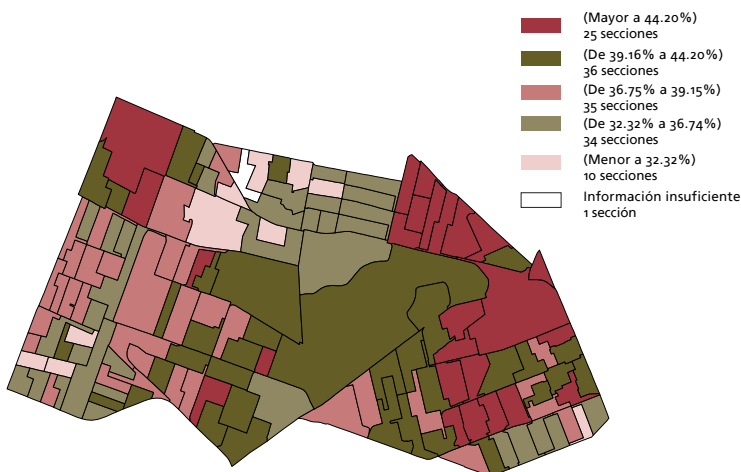

Niveles de participación electoral global por sección, según sexo y grandes grupos de edad de los votantes

Global

Hombres

Mujeres

18 a 34 años

35 a 64 años

65 y más