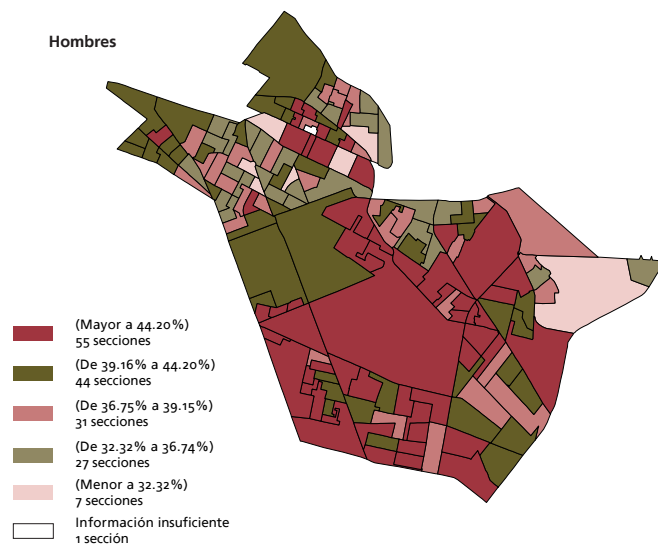

Niveles de participación electoral global por sección, según sexo y grandes grupos de edad de los votantes

Global

Hombres

Mujeres

18 a 34 años

35 a 64 años

65 y más