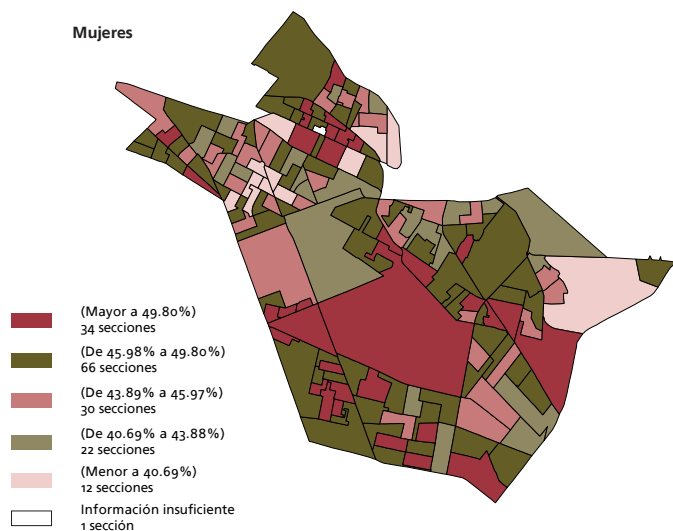

Niveles de participación electoral global por sección, según sexo y grandes grupos de edad de los votantes

Global

Hombres

Mujeres

18 a 34 años

35 a 64 años

65 y más