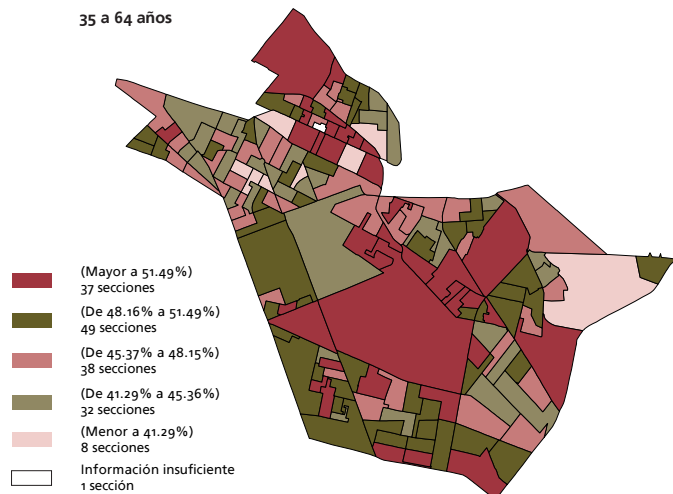

Niveles de participación electoral global por sección, según sexo y grandes grupos de edad de los votantes

Global

Hombres

Mujeres

18 a 34 años

35 a 64 años

65 y más