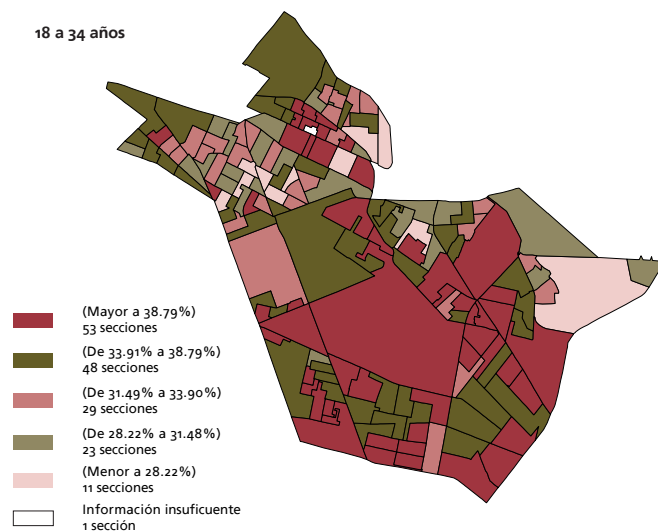

Niveles de participación electoral global por sección, según sexo y grandes grupos de edad de los votantes

Global

Hombres

Mujeres

18 a 34 años

35 a 64 años

65 y más