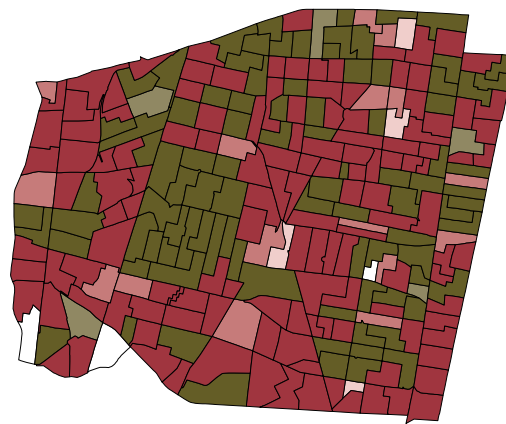

## Niveles de participación electoral global por sección, según sexo y grandes grupos de edad de los votantes

Global

Hombres

Mujeres

18 a 34 años

35 a 64 años

65 y más