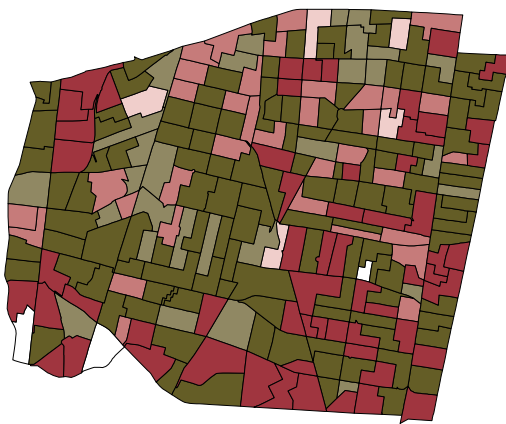

## Niveles de participación electoral global por sección, según sexo y grandes grupos de edad de los votantes

Global

Hombres

Mujeres

18 a 34 años

35 a 64 años

65 y más