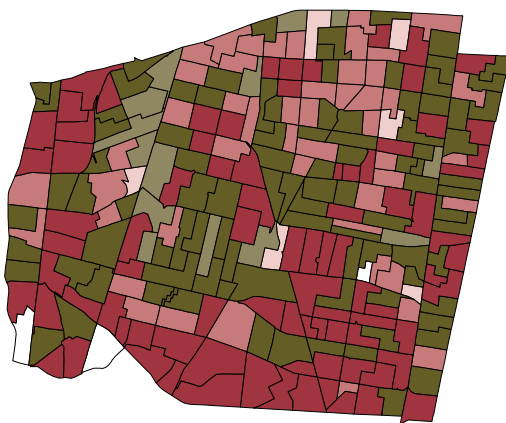

## Niveles de participación electoral global por sección, según sexo y grandes grupos de edad de los votantes

Global

Hombres

Mujeres

18 a 34 años

35 a 64 años

65 y más