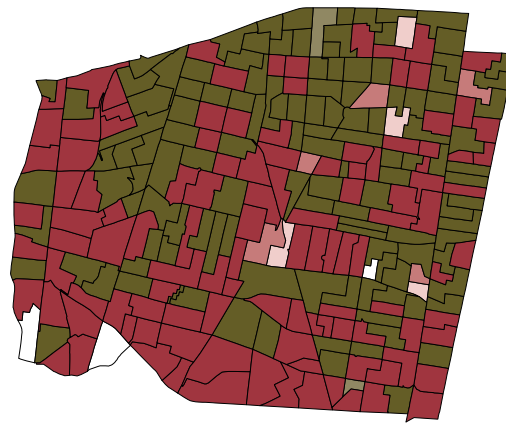

## Niveles de participación electoral global por sección, según sexo y grandes grupos de edad de los votantes

Global

Hombres

Mujeres

18 a 34 años

35 a 64 años

65 y más